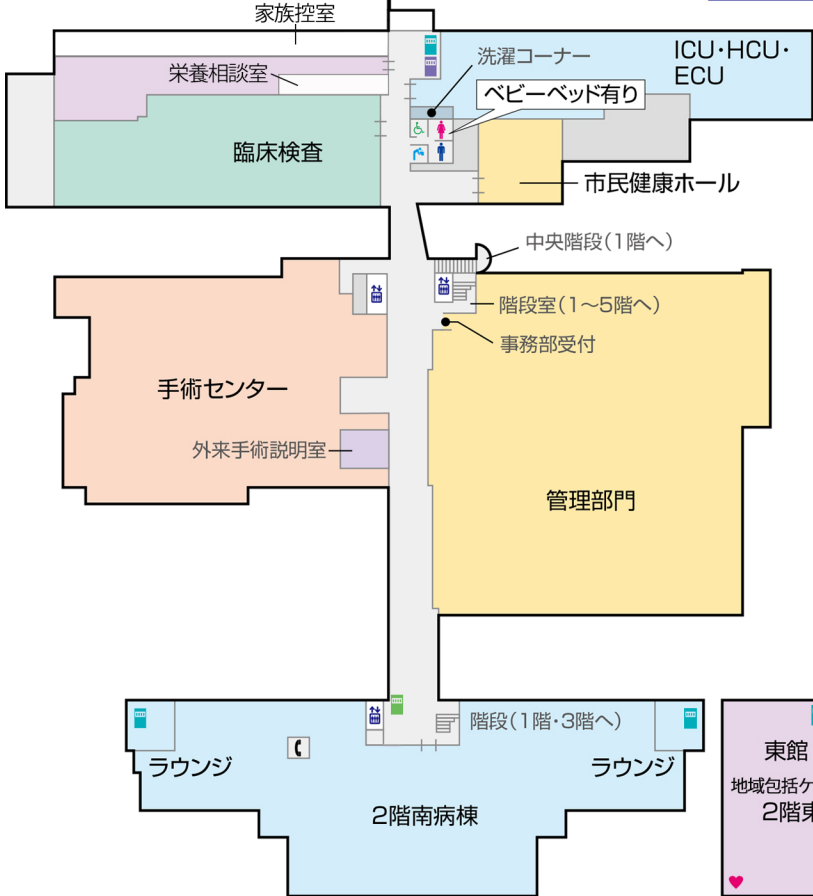

MR棟

第4・5・6
会議室

- エレベーター
- 多機能トイレ
- AED
- 自動販売機(ジュース)
- 飲料水
- トイレ
- 公衆電話
- テレビカード販売機
- コインロッカー

2F

3F

4F

5F