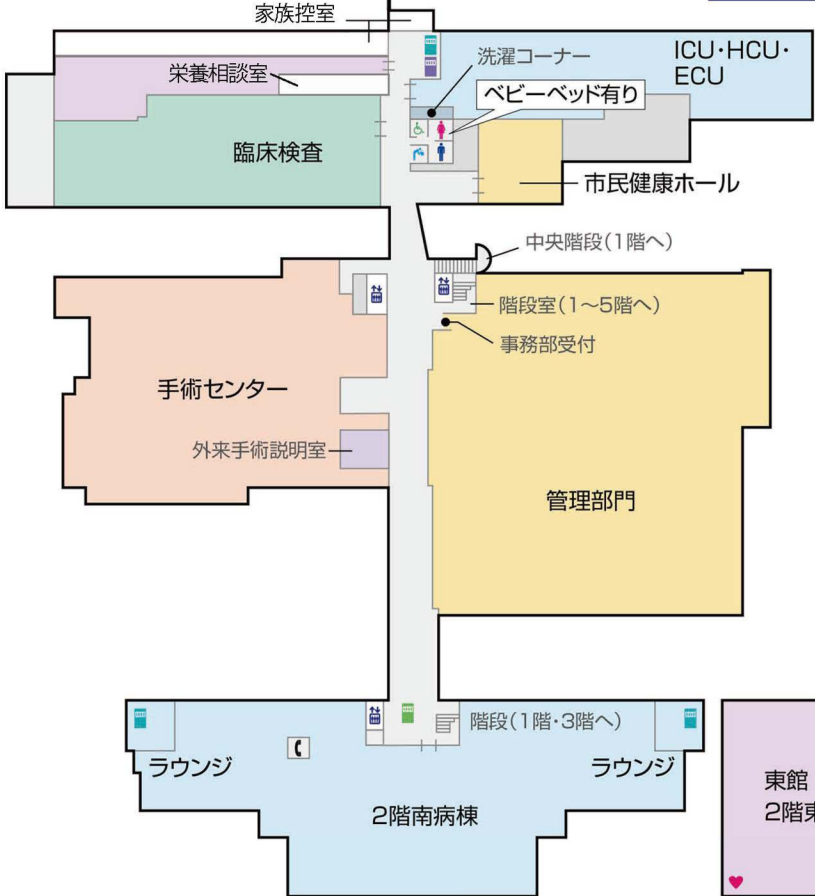

MR棟

第4・5・6  
会議室

- |             |           |
|-------------|-----------|
| エレベーター      | トイレ       |
| 多機能トイレ      | 公衆電話      |
| AED         | テレビカード精算機 |
| 自動販売機(ジュース) | 飲料水       |

## 2F