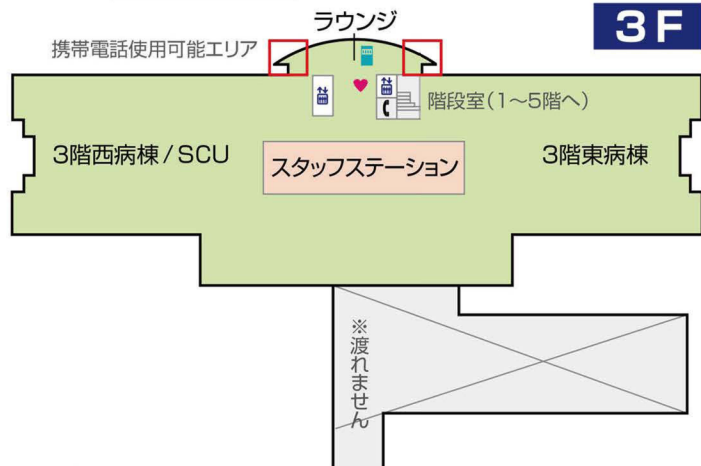

MR棟

第4・5・6
会議室

エレベーター	トイレ
多機能トイレ	公衆電話
AED	テレビカード精算機
自動販売機(ジュース)	飲料水

2F

3F

4F

5F